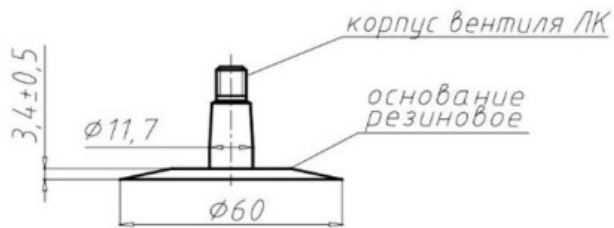

## Kamera 205-14 CK RU

**КАМЕРА 205-14**

СХЕМА ПРОФИЛЯ ОСНОВАНИЯ И ИЗГИБА ВЕНТИЛЯ

Схема 1ЛК-35-11,7

Category	Cámaras de aire
Size	205-14
Ancho	205
Altura relativa	
Rim	14
Modelo	LK35-11.7
Análogo	

Entrega	---
Warranty	12 months
Description	