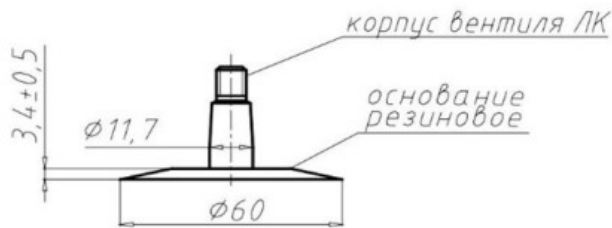

Kamera 175-13 UK-13M RU**КАМЕРА УК-13М**

СХЕМА ПРОФИЛЯ ОСНОВАНИЯ И ИЗГИБА ВЕНТИЛЯ

*Схема 1**ЛК-35-11,7*

Categoría	Cámaras de aire
Tamaño	175-13
Ancho	165
Altura relativa	
Rim	13
Modelo	LK35-11.7
Análogo	165-13