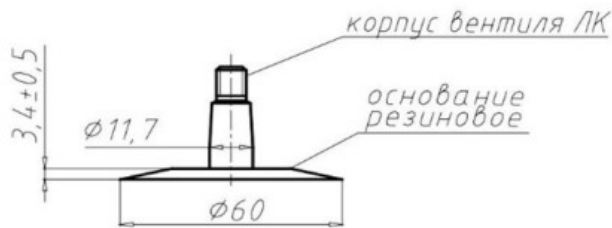

Kamera 175-13 UK-13M RU**КАМЕРА УК-13М**

СХЕМА ПРОФИЛЯ ОСНОВАНИЯ И ИЗГИБА ВЕНТИЛЯ

Схема 1ЛК-35-11,7

Categoría	Cámaras de aire
Tamaño	175-13
Ancho	155
Altura relativa	
Rim	13
Modelo	LK35-11.7
Análogo	155-13