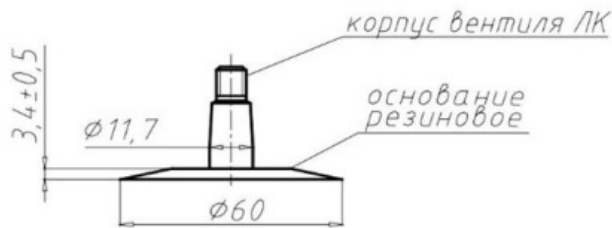

Kamera 175-13 UK-13M RU**КАМЕРА УК-13М**

СХЕМА ПРОФИЛЯ ОСНОВАНИЯ И ИЗГИБА ВЕНТИЛЯ

Схема 1ЛК-35-11,7

Categoría	Cámaras de aire
Tamaño	175-13
Ancho	155
Altura relativa	
Rim	13
Modelo	LK35-11.7
Análogo	165-13