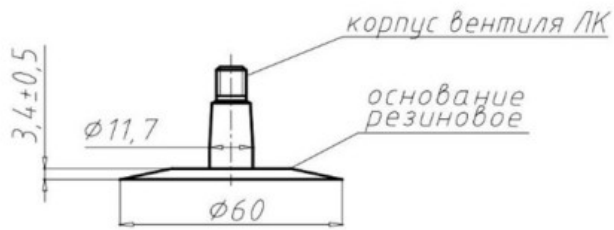

Kamera 135-12 RU**КАМЕРА 135-12**

СХЕМА ПРОФИЛЯ ОСНОВАНИЯ И ИЗГИБА ВЕНТИЛЯ

Схема 1**ЛК-35-11,7**

Categoría	Cámaras de aire
Tamaño	135-12
Ancho	135
Altura relativa	
Rim	12
Modelo	LK35-11.7
Análogo	

Entrega	---
Garantía	12 meses
Descripción	