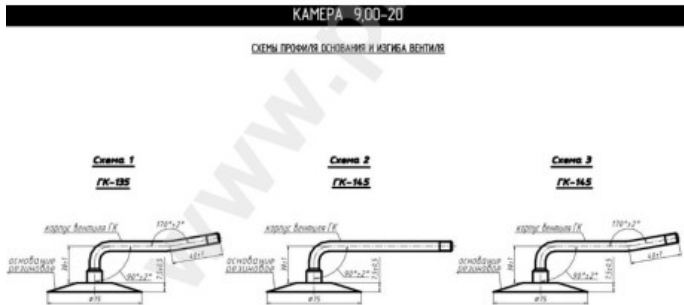

Kamera 9.00-20 CK RU

Categoría	Cámaras de aire
Tamaño	9.00-20
Ancho	10
Altura relativa	
Rim	20
Modelo	GK135, GK145
Análogo	9.00R20

Entrega	---
Garantía	12 meses
Descripción	

Visa aukščiau pateikta informacija yra gauta iš gamintojo. Turinys yra rekomendacinio pobūdžio. "Protekta" nepisiima atsakomybės dėl problemų, kilusių su informacijos naudojimu.