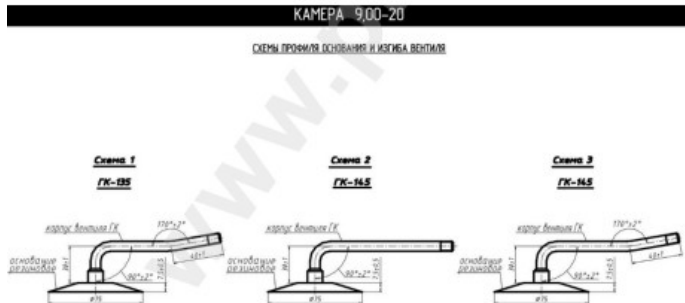

## Kamera 9.00-20 CK RU

Categoría	Cámaras de aire
Tamaño	9.00-20
Ancho	10
Altura relativa	
Rim	20
Modelo	GK135, GK145
Análogo	10.00R20

Entrega	---
Garantía	12 meses
Descripción	

Visa aukščiau pateikta informacija yra gauta iš gamintojo. Turinys yra rekomendacinio pobūdžio. "Protekta" nepisiima atsakomybės dėl problemų, kilusių su informacijos naudojimu.