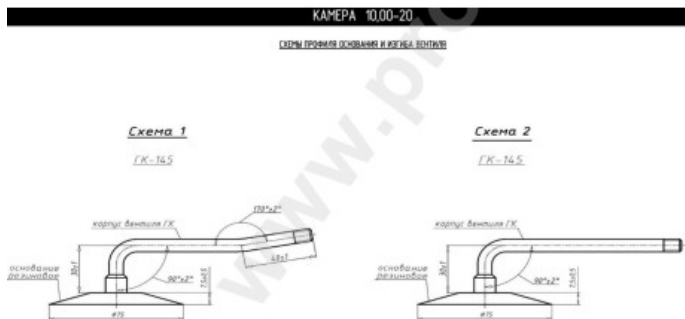

## Kamera 10.00-20 CK RU

Categoría	Cámaras de aire
Tamaño	10.00-20
Ancho	11
Altura relativa	
Rim	20
Modelo	GK145
Análogo	10.00R20

Entrega	---
Garantía	12 meses
Descripción	

Visa aukščiau pateikta informacija yra gauta iš gamintojo. Turinys yra rekomendacinio pobūdžio. "Protekta" nepisiima atsakomybės dėl problemų, kilusių su informacijos naudojimu.