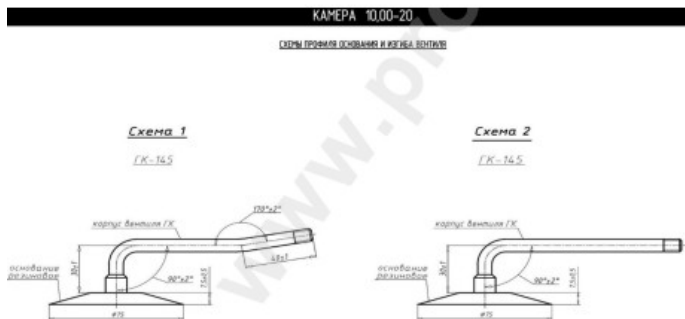

## Kamera 10.00-20 CK RU

Categoría	Cámaras de aire
Tamaño	10.00-20
Ancho	10
Altura relativa	
Rim	20
Modelo	GK145
Análogo	11.00R20

Entrega	---
Garantía	12 meses
Descripción	

Visa aukščiau pateikta informacija yra gauta iš gamintojo. Turinys yra rekomendacinio pobūdžio. "Protekta" nepisiima atsakomybės dėl problemų, kilusių su informacijos naudojimu.