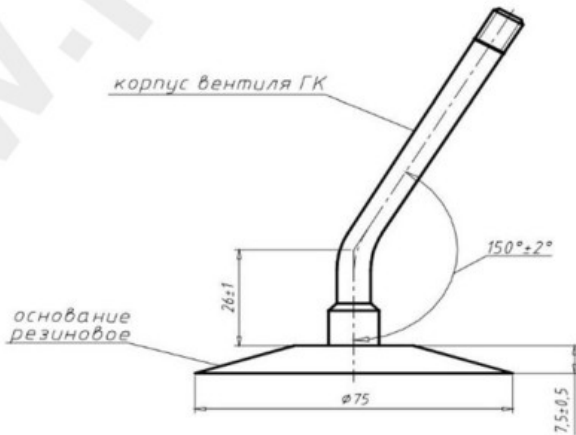

Kamera 12.00-16 CK RU**КАМЕРА 12-16**

СХЕМА ПРОФИЛЯ ОСНОВАНИЯ И ИЗГИБА ВЕНТИЛЯ

ГК-105

Категорія	С�амарас де айре
Таман�о	12.00-16
Анчо	12
Алтара релатива	
Рим	16
Модело	GK95, 105, 115
Ана�олого	

Entrega	---
Garant�a	12 meses
Descripci�on	