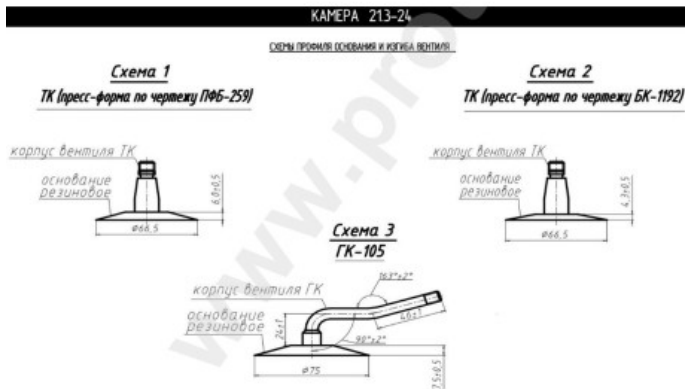

Kamera 21.3-24 CK RU

| | |
|-----------------|-----------------|
| Categoría | Cámaras de aire |
| Tamaño | 21.3-24 |
| Ancho | 21.3 |
| Altura relativa | |
| Rim | 24 |
| Modelo | TK, GK105 |
| Análogo | 530-610 |