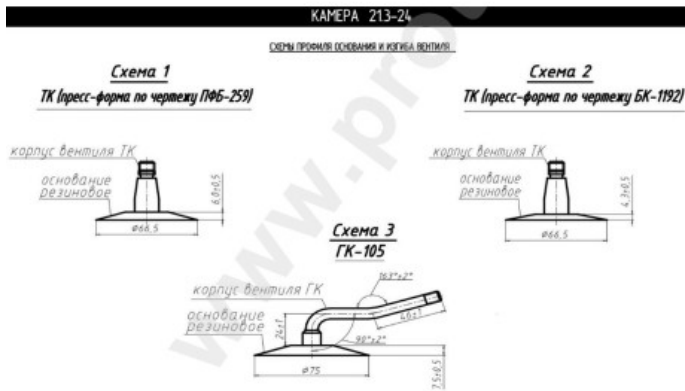

Kamera 21.3-24 CK RU

Categoría	Cámaras de aire
Tamaño	21.3-24
Ancho	21.3
Altura relativa	
Rim	24
Modelo	TK, GK105
Análogo	21.3R24

Entrega	---
Garantía	12 meses
Descripción	

Visa aukščiau pateikta informacija yra gauta iš gamintojo. Turinys yra rekomendacinio pobūdžio. "Protekta" nepisiima atsakomybės dėl problemų, kilusių su informacijos naudojimu.