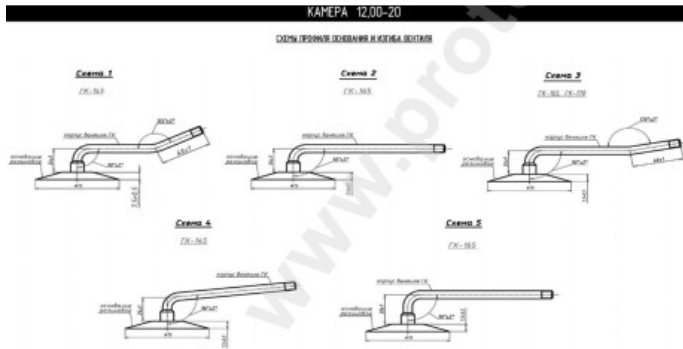

## Kamera 12.00-20 CK RU

Categoría	Cámaras de aire
Tamaño	12.00-20
Ancho	12
Altura relativa	
Rim	20
Modelo	GK145, 170, 165
Análogo	12.00R20

Entrega	---
Garantía	12 meses
Descripción	

Visa aukščiau pateikta informacija yra gauta iš gamintojo. Turinys yra rekomendacinio pobūdžio. "Protekta" nepisiima atsakomybės dėl problemų, kilusių su informacijos naudojimu.