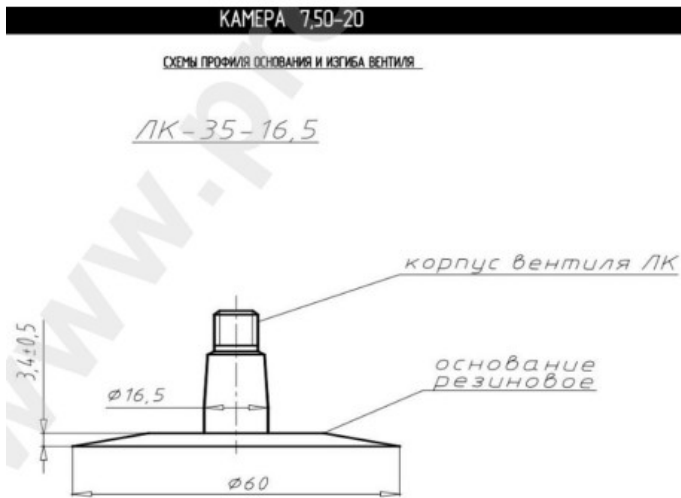

Kamera 7.50-20 CK RU

Categoría	Cámaras de aire
Tamaño	
Ancho	7.5
Altura relativa	
Rim	20
Modelo	LK35-16.5
Análogo	

Entrega	---
Garantía	12 meses
Descripción	

Visa aukščiau pateikta informacija yra gauta iš gamintojo. Turinys yra rekomendacinio pobūdžio. "Protekta" nepisiima atsakomybės dėl problemų, kilusių su informacijos naudojimu.