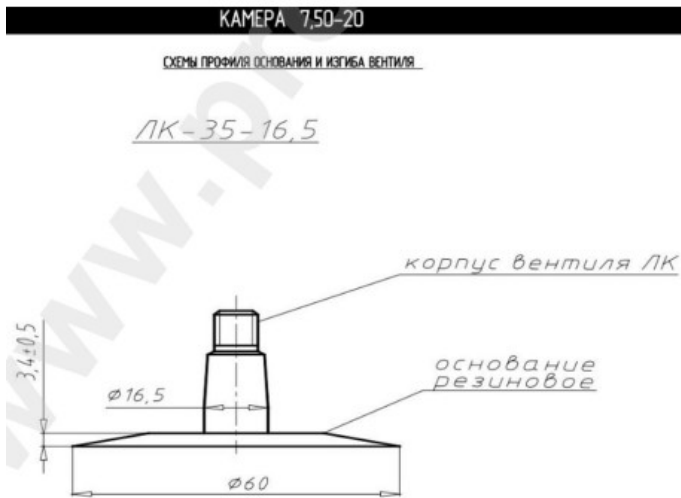

Kamera 7.50-20 CK RU

| | |
|-----------------|-----------------|
| Category | Cámaras de aire |
| Size | |
| Ancho | 7.5 |
| Altura relativa | |
| Rim | 20 |
| Modelo | LK35-16.5 |
| Análogo | |

| | |
|-------------|-----------|
| Entrega | --- |
| Warranty | 12 months |
| Description | |