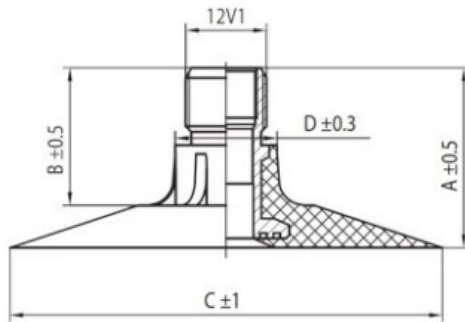

## Kamera 700/45-22.5 TR-218A Nokian

|                 |                 |
|-----------------|-----------------|
| Category        | Cámaras de aire |
| Size            | 700/45-22.5     |
| Ancho           | 700             |
| Altura relativa | 45              |
| Rim             | 22.5            |
| Modelo          | TR218A          |
| Análogo         |                 |