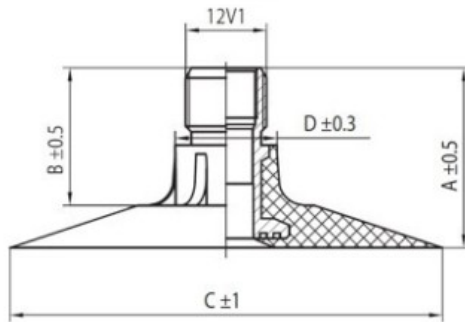

Kamera 700/45-22.5 TR-218A Nokian

Categoría	Cámaras de aire
Tamaño	700/45-22.5
Ancho	700
Altura relativa	45
Rim	22.5
Modelo	TR218A
Análogo	

Entrega

Garantía

Descripción

Visa aukščiau pateikta informacija yra gauta iš gamintojo. Turinys yra rekomendacinio pobūdžio. "Protekta" nepisiima atsakomybės dėl problemų, kilusių su informacijos naudojimu.