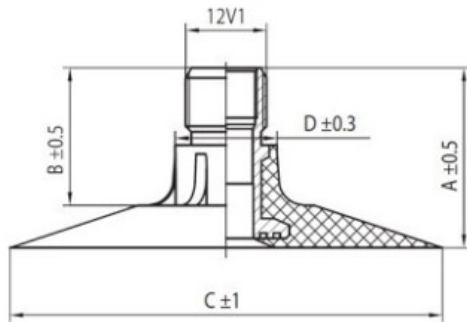

Kamera 9.5-16 TR-218

Category	Cámaras de aire
Size	9.5-16
Ancho	9.5
Altura relativa	
Rim	16
Modelo	TR218
Análogo	

Entrega	---
Warranty	12 months
Description	

Visa aukščiau pateikta informacija yra gauta iš gamintojo. Turinys yra rekomendacinio pobūdžio. "Protekta" nepisiima atsakomybės dėl problemų, kilusių su informacijos naudojimu.