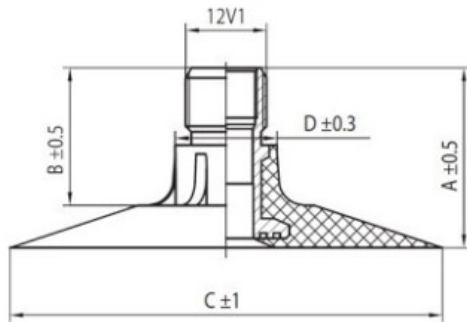

Kamera 9.5-16 TR-218

Categoría	Cámaras de aire
Tamaño	9.5-16
Ancho	9.5
Altura relativa	
Rim	16
Modelo	TR218
Análogo	

Entrega	---
Garantía	12 meses
Descripción	

Visa aukščiau pateikta informacija yra gauta iš gamintojo. Turinys yra rekomendacinio pobūdžio. "Protekta" nepisiima atsakomybės dėl problemų, kilusių su informacijos naudojimu.