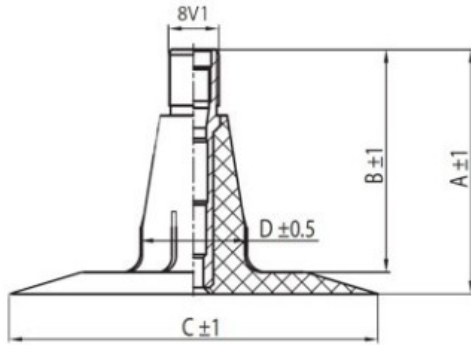

Kamera 4.80-12, 5.00-12, 125-12, 135-12 TR-15

Category	Cámaras de aire
Size	4.80-12,
Ancho	125
Altura relativa	
Rim	12
Modelo	TR15
Análogo	

Entrega 1-5 d.d.

Warranty

Description

Visa aukščiau pateikta informacija yra gauta iš gamintojo. Turinys yra rekomendacinio pobūdžio. "Protekta" nepisiima atsakomybės dėl problemų, kilusių su informacijos naudojimu.