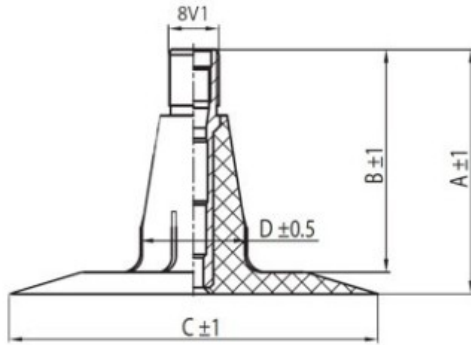

## Kamera 400/60-15.5 TR-15 Dong

Categoría	Cámaras de aire
Tamaño	400/60-15.5
Ancho	400
Altura relativa	60
Rim	15.5
Modelo	TR15
Análogo	

Entrega

---

Garantía

Descripción

Visa aukščiau pateikta informacija yra gauta iš gamintojo. Turinys yra rekomendacinio pobūdžio. "Protekta" nepisiima atsakomybės dėl problemų kilsių su informacijos naudojimu.