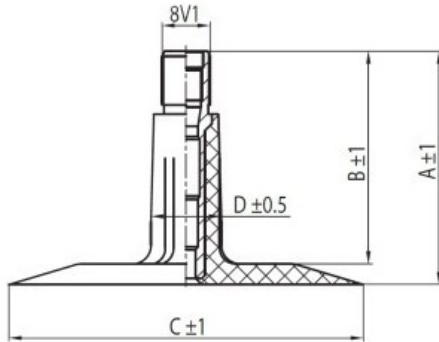

Kamera 175/185-16 TR-13

| | |
|-----------------|-----------------|
| Categoría | Cámaras de aire |
| Tamaño | 175/185-16 |
| Ancho | 185 |
| Altura relativa | |
| Rim | 16 |
| Modelo | TR13 |
| Análogo | |