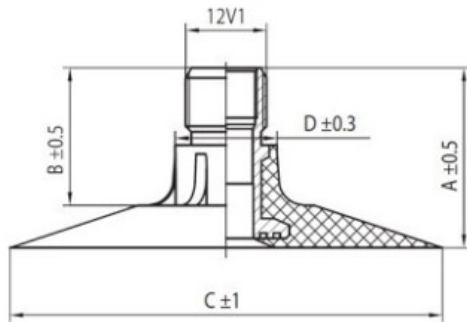

Kamera 600/65-28 TR-218A K/B

Category	Cámaras de aire
Size	600/65-28
Ancho	600
Altura relativa	65
Rim	28
Modelo	TR218A
Análogo	600/65R28

Entrega 1-5 d.d.

Warranty

Description

Visa aukščiau pateikta informacija yra gauta iš gamintojo. Turinys yra rekomendacinio pobūdžio. "Protekta" nepisiima atsakomybės dėl problemų, kilusių su informacijos naudojimu.