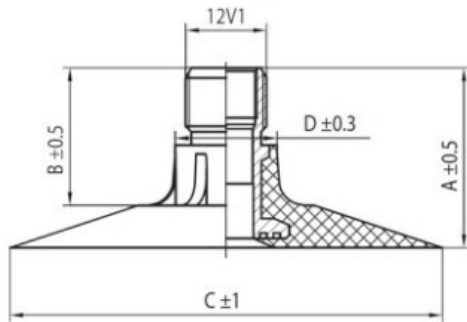

## Kamera 600/65-28 TR-218A K/B

Categoría	Cámaras de aire
Tamaño	600/65-28
Ancho	600
Altura relativa	65
Rim	28
Modelo	TR218A
Análogo	600/65R28

Entrega 1-5 días laborables

Garantía

Descripción

Visa aukščiau pateikta informacija yra gauta iš gamintojo. Turinys yra rekomendacinio pobūdžio. "Protekta" nepisiima atsakomybės dėl problemų kilsių su informacijos naudojimu.