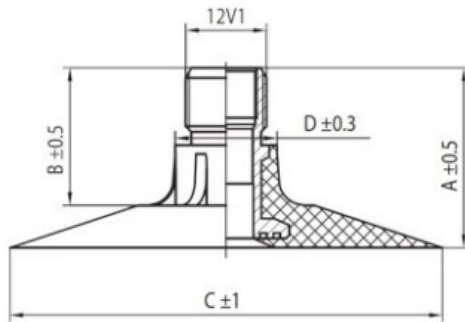

Kamera 600/65-28 TR-218A K/B

Categoría	Cámaras de aire
Tamaño	600/65-28
Ancho	600
Altura relativa	65
Rim	28
Modelo	TR218A
Análogo	600/65R28

Entrega 1-5 días laborables

Garantía

Descripción

Visa aukščiau pateikta informacija yra gauta iš gamintojo. Turinys yra rekomendacinio pobūdžio. "Protekta" nepisiima atsakomybės dėl problemų kilsių su informacijos naudojimu.