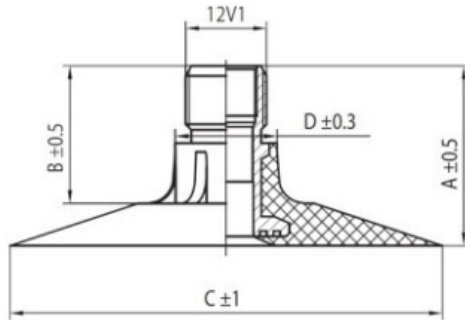

Kamera 18.4-24 TR-218 K/B

Category	Cámaras de aire
Size	18.4-24
Ancho	18.4
Altura relativa	
Rim	24
Modelo	TR218A
Análogo	18.4-24

Entrega 1-5 d.d.

Warranty

Description

Visa aukščiau pateikta informacija yra gauta iš gamintojo. Turinys yra rekomendacinio pobūdžio. "Protekta" nepisiima atsakomybės dėl problemų, kilusių su informacijos naudojimu.