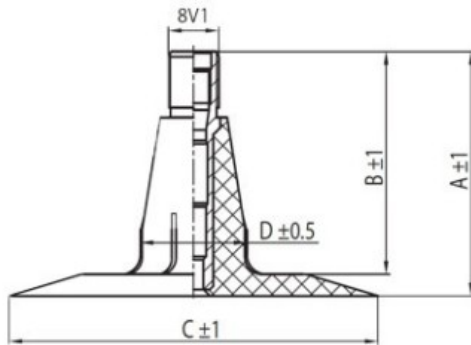

Kamera 14-17.5 TR-15 K/B

Category	Cámaras de aire
Size	14-17.5
Ancho	14
Altura relativa	
Rim	17.5
Modelo	TR15
Análogo	

Entrega	1-5 d.d.
Warranty	
Description	

Visa aukščiau pateikta informacija yra gauta iš gamintojo. Turinys yra rekomendacinio pobūdžio. "Protekta" nepisiima atsakomybės dėl problemų kilsių su informacijos naudojimu.