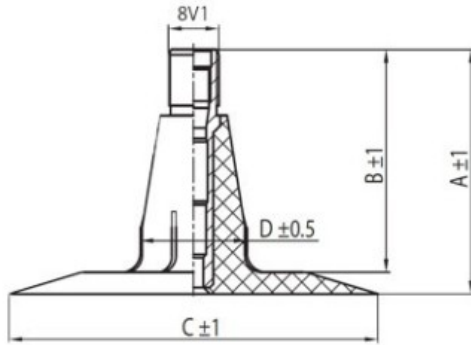

Kamera 14-17.5 TR-15 K/B

Categoría	Cámaras de aire
Tamaño	14-17.5
Ancho	14
Altura relativa	
Rim	17.5
Modelo	TR15
Análogo	

Entrega

Garantía

Descripción

Visa aukščiau pateikta informacija yra gauta iš gamintojo. Turinys yra rekomendacinio pobūdžio. "Protekta" nepisiima atsakomybės dėl problemų, kilusių su informacijos naudojimu.