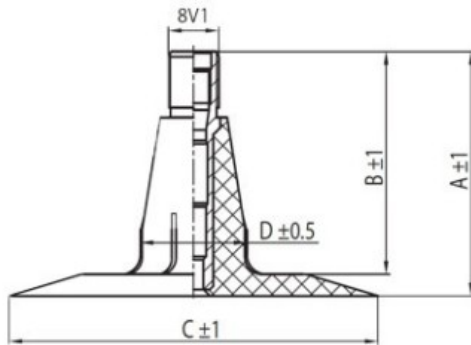

Kamera 14-17.5 TR-15 K/B

Categoría	Cámaras de aire
Tamaño	14-17.5
Ancho	14
Altura relativa	
Rim	17.5
Modelo	TR15
Análogo	

Entrega	1-5 días laborables
Garantía	
Descripción	

Visa aukščiau pateikta informacija yra gauta iš gamintojo. Turinys yra rekomendacinio pobūdžio. "Protekta" nepisiima atsakomybės dėl problemų, kilusių su informacijos naudojimu.