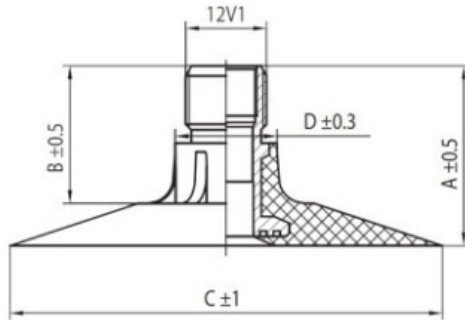

Kamera 9.5-42 RU

Categoría	Cámaras de aire
Tamaño	9.5-42
Ancho	9.5
Altura relativa	
Rim	42
Modelo	/
Análogo	230/95R42

Entrega 1-5 días laborables

Garantía

Descripción

Visa aukščiau pateikta informacija yra gauta iš gamintojo. Turinys yra rekomendacinio pobūdžio. "Protekta" nepisiima atsakomybės dėl problemų, kilusių su informacijos naudojimu.