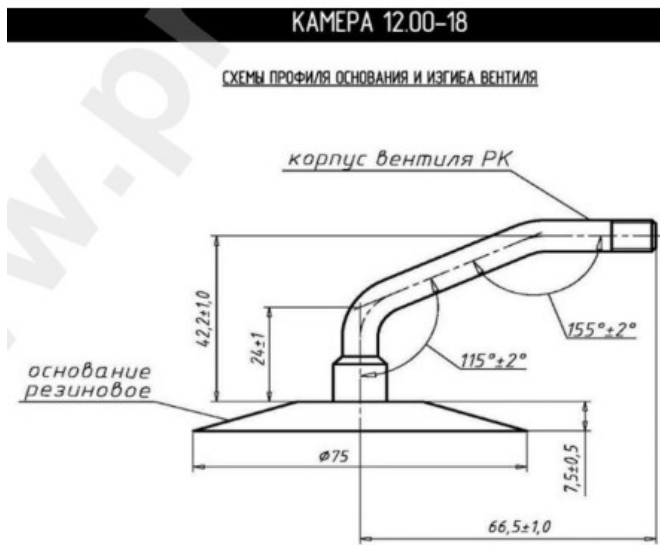

**Kamera 12.00-18 RU**

Categoría	Cámaras de aire
Tamaño	12.00-18
Ancho	12
Altura relativa	
Rim	18
Modelo	/
Análogo	

Entrega	---
Garantía	
Descripción	

Visa aukščiau pateikta informacija yra gauta iš gamintojo. Turinys yra rekomendacinio pobūdžio. "Protekta" nepisiima atsakomybės dėl problemų kilsių su informacijos naudojimu.