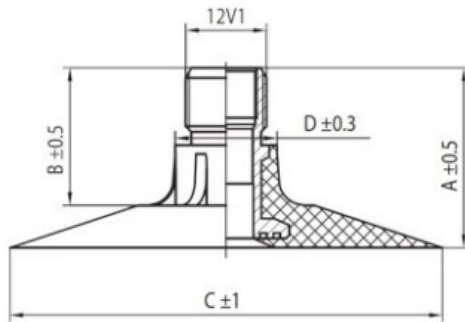

Kamera 30.5L-32 CBK RU

Categoría	Cámaras de aire
Tamaño	30.5L-32
Ancho	800
Altura relativa	
Rim	32
Modelo	/
Análogo	30.5LR32

Entrega

Garantía

Descripción

Visa aukščiau pateikta informacija yra gauta iš gamintojo. Turinys yra rekomendacinio pobūdžio. "Protekta" nepisiima atsakomybės dėl problemų, kilusių su informacijos naudojimu.