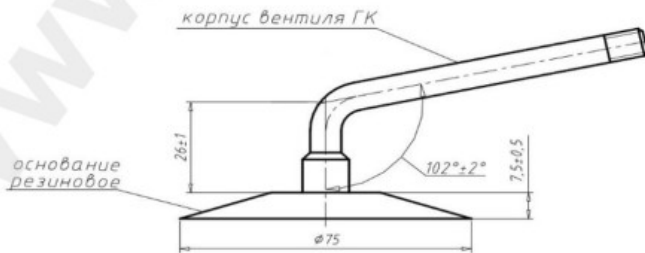

Kamera 15.5-18/16.5-18 CBK RU, ALTAI

Categoría	Cámaras de aire
Tamaño	15.5-18/16.5-18
Ancho	15.5
Altura relativa	65
Rim	18
Modelo	/
Análogo	16.5/70-18

СХЕМА ПРОФИЛЯ ОСНОВАНИЯ И ИЗГИБА ВЕНТИЛЯ

ГК-115

Entrega