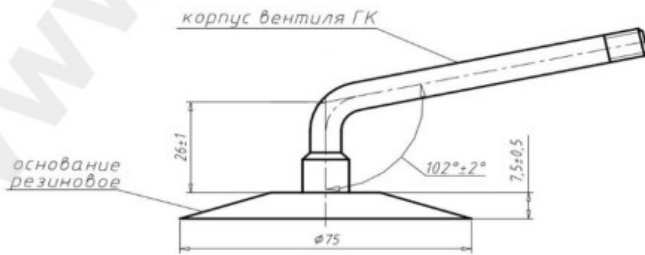

Kamera 15.5-18/16.5-18 CBK RU, ALTAI

Categoría	Cámaras de aire
Tamaño	15.5-18/16.5-18
Ancho	16.5
Altura relativa	65
Rim	18
Modelo	/
Análogo	16.5/70-18

СХЕМА ПРОФИЛЯ ОСНОВАНИЯ И ИЗГИБА ВЕНТИЛЯ

ГК-115

Entrega	---
Garantía	
Descripción	