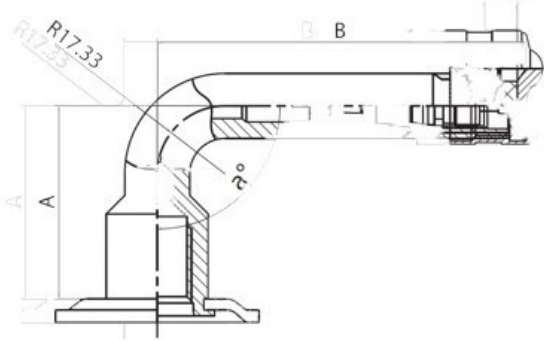

## Kamera 12-20 RU

Category	Cámaras de aire
Size	12-20
Ancho	12
Altura relativa	
Rim	20
Modelo	GK145
Análogo	12.00R20

Entrega	---
Warranty	
Description	

Visa aukščiau pateikta informacija yra gauta iš gamintojo. Turinys yra rekomendacinio pobūdžio. "Protekta" nepisiima atsakomybės dėl problemų, kilusių su informacijos naudojimu.