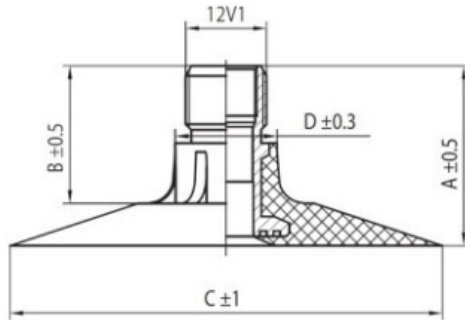

Kamera 16.9-34 RU

Categoría	Cámaras de aire
Tamaño	
Ancho	16.9
Altura relativa	
Rim	34
Modelo	TK
Análogo	16.9R34

Entrega

Garantía

Descripción

Visa aukščiau pateikta informacija yra gauta iš gamintojo. Turinys yra rekomendacinio pobūdžio. "Protekta" nepisiima atsakomybės dėl problemų kilsių su informacijos naudojimu.