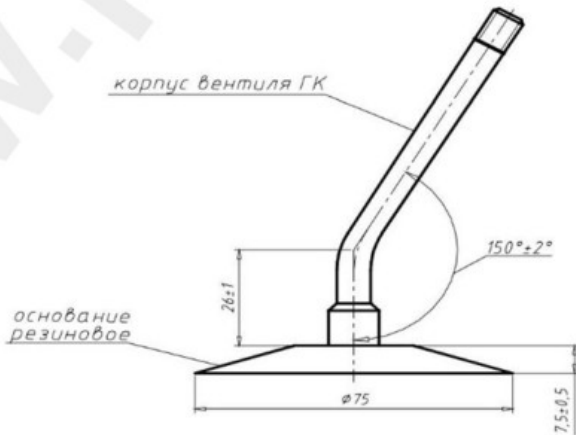

Kamera 12.00-16 RU**КАМЕРА 12-16**

СХЕМА ПРОФИЛЯ ОСНОВАНИЯ И ИЗГИБА ВЕНТИЛЯ

ГК-105

Категорія	С�амарас де айре
Таман�о	
Анчо	12
Алтара релатива	
Рим	16
Модело	GK115
Ана�олого	

Entrega

Garant a

Descripci on

Visa auk s iau pateikta informacija yra gauta i  gamintojo. Turinys yra rekomendacinio pob d io. "Protekta" nepisiima atsakomyb s d l problem  kilusi  su informacijos naudojimu.