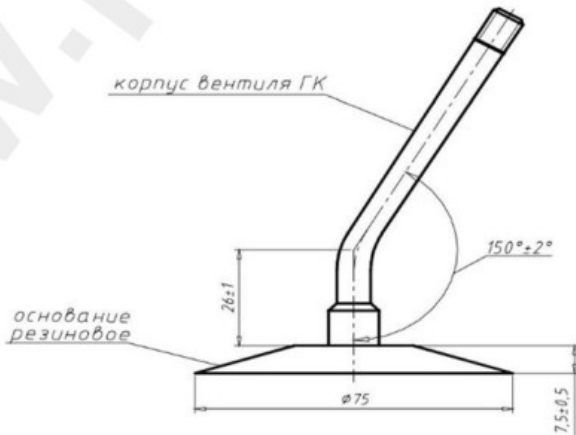

Kamera 12.00-16 RU**КАМЕРА 12-16**

СХЕМА ПРОФИЛЯ ОСНОВАНИЯ И ИЗГИБА ВЕНТИЛЯ

ГК-105

Категорія	С�амарас де айре
Таман�о	
Анчо	12
Алтара релатива	
Рим	16
Модело	GK115
Ана�олого	

Entrega 1-5 d as laborables

Garant a