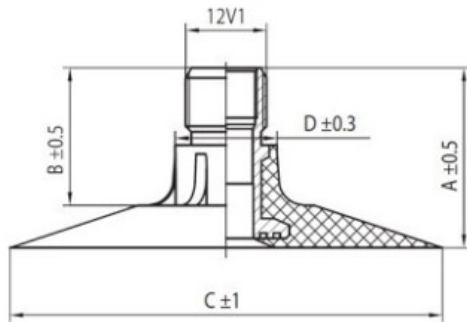

Kamera 600-26.5, 600/55-26.5 RU

Categoría	Cámaras de aire
Tamaño	
Ancho	600
Altura relativa	55
Rim	26.5
Modelo	TK
Análogo	600/55-26.5

Entrega

Garantía

Descripción

Visa aukščiau pateikta informacija yra gauta iš gamintojo. Turinys yra rekomendacinio pobūdžio. "Protekta" nepisiima atsakomybės dėl problemų, kilusių su informacijos naudojimu.