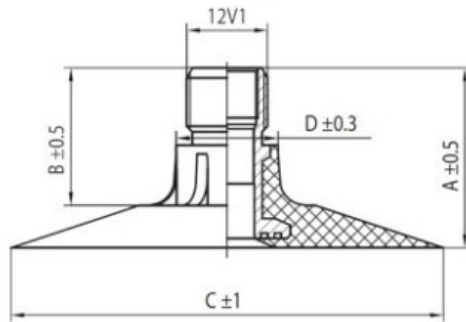

Kamera 11.2-20 RU

Categoría	Cámaras de aire
Tamaño	11.2-20
Ancho	280
Altura relativa	
Rim	20
Modelo	GK50
Análogo	280/85R20

Entrega	---
Garantía	
Descripción	

Visa aukščiau pateikta informacija yra gauta iš gamintojo. Turinys yra rekomendacinio pobūdžio. "Protekta" nepisiima atsakomybės dėl problemų, kilusių su informacijos naudojimu.