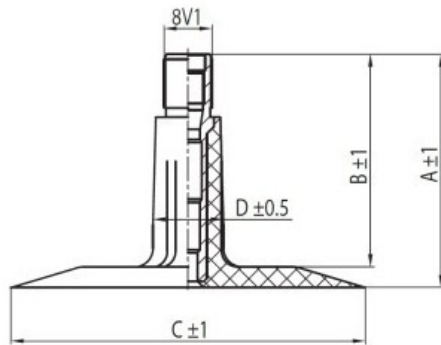

Kamera YK-14-02 RU

Categoría	Cámaras de aire
Tamaño	YK-14-02
Ancho	17.5
Altura relativa	
Rim	25
Modelo	
Análogo	

Entrega	---
Garantía	
Descripción	

Visa aukščiau pateikta informacija yra gauta iš gamintojo. Turinys yra rekomendacinio pobūdžio. "Protekta" nepisiima atsakomybės dėl problemų, kilusių su informacijos naudojimu.