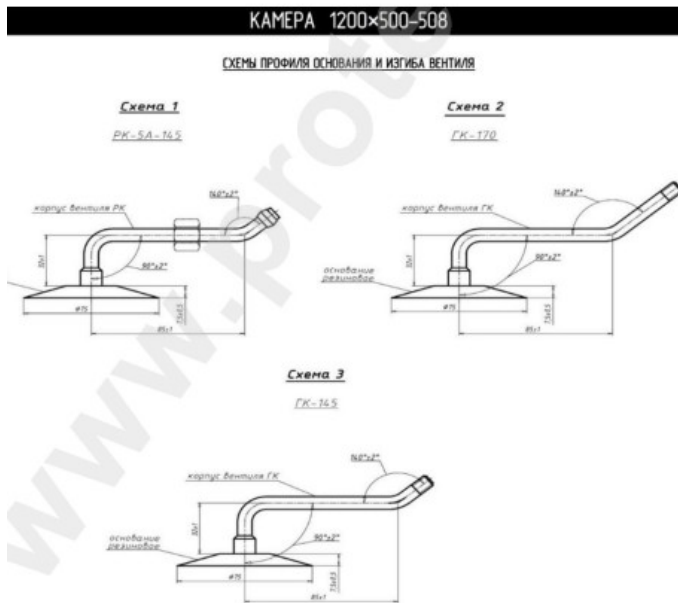

**Kamera 1200-500-508, 500/70-20 RU**

Категорія	Сáмарас де айре
Tamaño	1200-500-508,
Ancho	500
Altura relativa	500
Rim	20
Modelo	GK145, 165, 95, PK-5-165
Análogo	20.00-20

Entrega	---
Garantía	12 meses
Descripción	