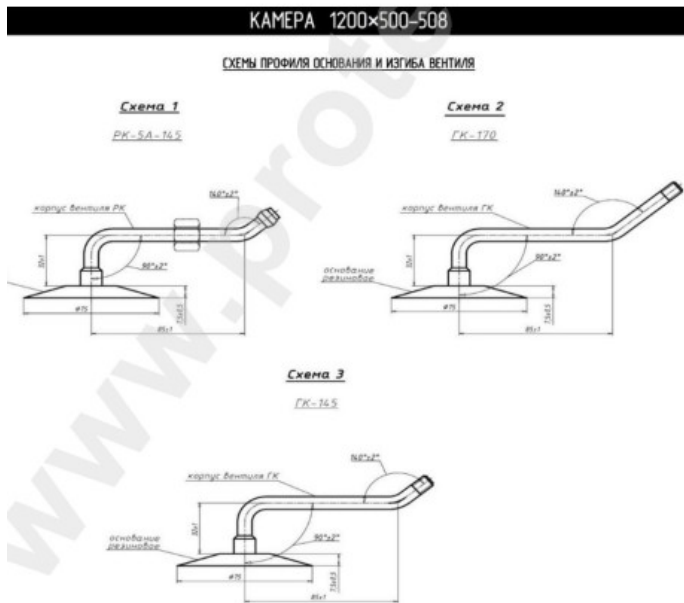

**Kamera 1200-500-508, 500/70-20 RU**

Category	Cámaras de aire
Size	1200-500-508,
Ancho	500
Altura relativa	500
Rim	508
Modelo	GK145, 165, 95, PK-5-165
Análogo	500/70-20

Entrega	1-5 d.d.
Warranty	12 months
Description	