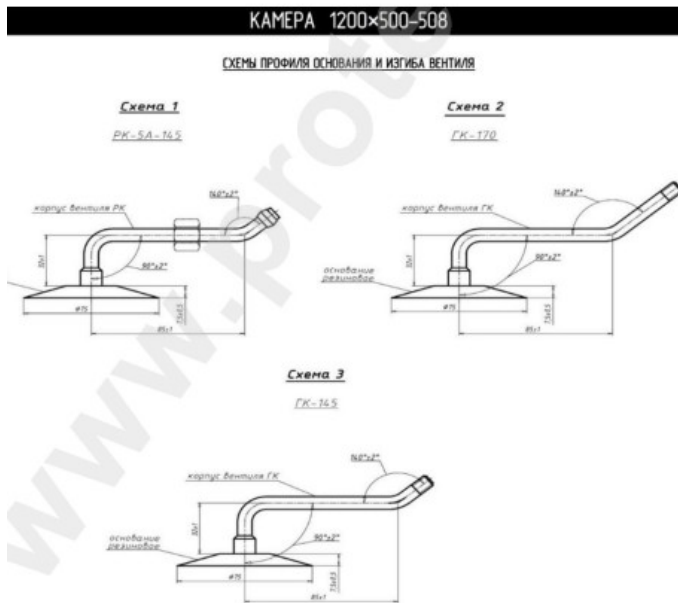

Kamera 1200-500-508, 500/70-20 RU

Категорія	С�амарас де айре
Tama�o	1200-500-508,
Ancho	1200
Altura relativa	70
Rim	20
Modelo	GK145, 165, 95, PK-5-165
An�logo	20.00-20

Entrega	---
Garant�a	12 meses
Descripci�n	