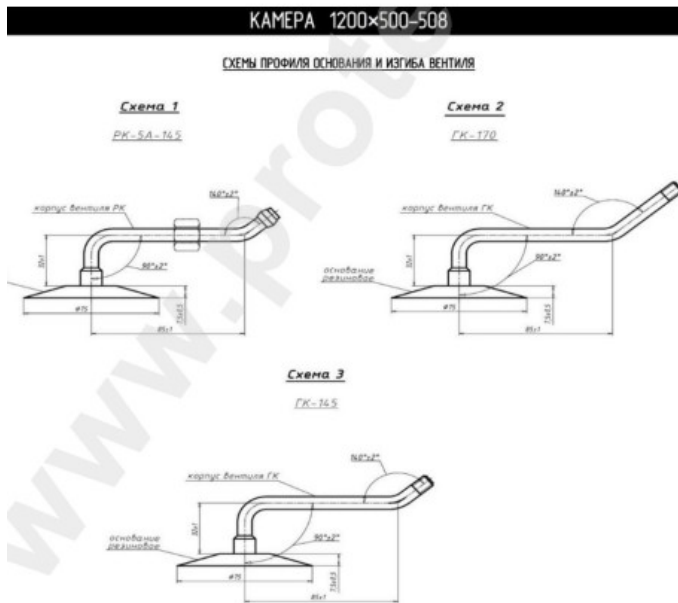

Kamera 1200-500-508, 500/70-20 RU

Категорія	Сáмарас де айре
Tamaño	1200-500-508,
Ancho	1200
Altura relativa	70
Rim	20
Modelo	GK145, 165, 95, PK-5-165
Análogo	500/70-20

Entrega	1-5 días laborables
Garantía	12 meses
Descripción	