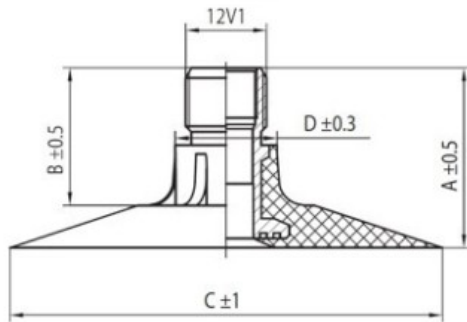

## Kamera 360-24, 13.6-24 RU

Categoría	Cámaras de aire
Tamaño	360-24,
Ancho	13.6
Altura relativa	
Rim	24
Modelo	TK
Análogo	360/70R24

Entrega

---

Garantía

Descripción

Visa aukščiau pateikta informacija yra gauta iš gamintojo. Turinys yra rekomendacinio pobūdžio. "Protekta" nepisiima atsakomybės dėl problemų, kilusių su informacijos naudojimu.