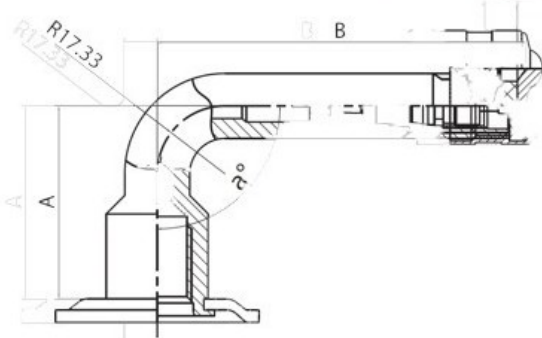

Kamera 8.25-20 RU_VL

Categoría	Cámaras de aire
Tamaño	8.25-20
Ancho	8.25
Altura relativa	
Rim	20
Modelo	GK145, LK-35-11.7
Análogo	8.25R20

Entrega	---
Garantía	
Descripción	

Visa aukščiau pateikta informacija yra gauta iš gamintojo. Turinys yra rekomendacinio pobūdžio. "Protekta" nepisiima atsakomybės dėl problemų, kilusių su informacijos naudojimu.