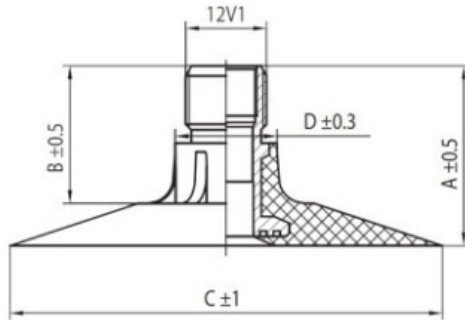

## Kamera 16.9-38 RU

Categoría	Cámaras de aire
Tamaño	
Ancho	420
Altura relativa	
Rim	38
Modelo	TK
Análogo	16.9R38

Entrega

---

Garantía

Descripción

Visa aukščiau pateikta informacija yra gauta iš gamintojo. Turinys yra rekomendacinio pobūdžio. "Protekta" nepisiima atsakomybės dėl problemų, kilusių su informacijos naudojimu.