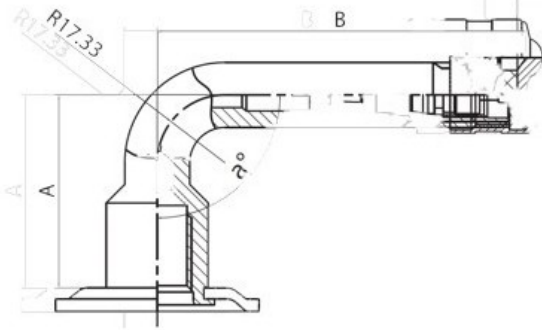

Kamera 9.00-20 RU

Categoría	Cámaras de aire
Tamaño	9.00-20
Ancho	10
Altura relativa	
Rim	20
Modelo	GK145
Análogo	9.00R20

Entrega	---
Garantía	
Descripción	

Visa aukščiau pateikta informacija yra gauta iš gamintojo. Turinys yra rekomendacinio pobūdžio. "Protekta" nepisiima atsakomybės dėl problemų, kilusių su informacijos naudojimu.