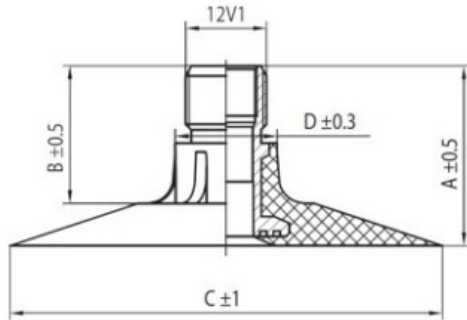

## Kamera 710/40-22.5 /700/45-22.5 TR-218A Nokian

Category	Cámaras de aire
Size	710/40-22.5
Ancho	710
Altura relativa	40
Rim	22.5
Modelo	TR218A
Análogo	

Entrega

---

Warranty

Description

Visa aukščiau pateikta informacija yra gauta iš gamintojo. Turinys yra rekomendacinio pobūdžio. "Protekta" nepisiima atsakomybės dėl problemų, kilusių su informacijos naudojimu.