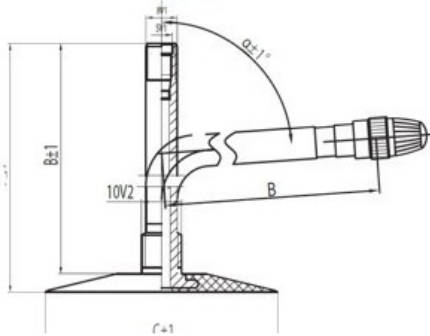

## Kamera 6.00-9 JS-2 K/B

Categoría	Cámaras de aire
Tamaño	6.00-9
Ancho	6
Altura relativa	
Rim	9
Modelo	JS2
Análogo	

Entrega

---

Garantía

Descripción

Visa aukščiau pateikta informacija yra gauta iš gamintojo. Turinys yra rekomendacinio pobūdžio. "Protekta" nepisiima atsakomybės dėl problemų, kilusių su informacijos naudojimu.