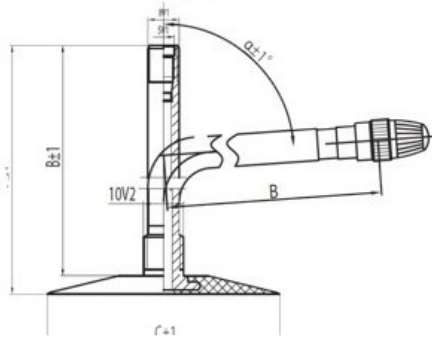

## Kamera 6.00-9 JS-2 K/B

Categoría	Cámaras de aire
Tamaño	6.00-9
Ancho	6
Altura relativa	
Rim	9
Modelo	JS2
Análogo	

Entrega 1-5 días laborables

Garantía

Descripción

Visa aukščiau pateikta informacija yra gauta iš gamintojo. Turinys yra rekomendacinio pobūdžio. "Protekta" nepisiima atsakomybės dėl problemų, kilusių su informacijos naudojimu.