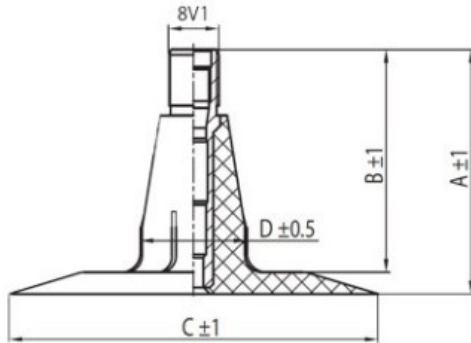

Kamera 7.5L-15 TR-15 K/B

Categoría	Cámaras de aire
Tamaño	7.5L-15
Ancho	7.5
Altura relativa	
Rim	15
Modelo	TR15
Análogo	

Entrega	1-5 días laborables
Garantía	
Descripción	

Visa aukščiau pateikta informacija yra gauta iš gamintojo. Turinys yra rekomendacinio pobūdžio. "Protekta" nepisiima atsakomybės dėl problemų kilsiančių su informacijos naudojimu.