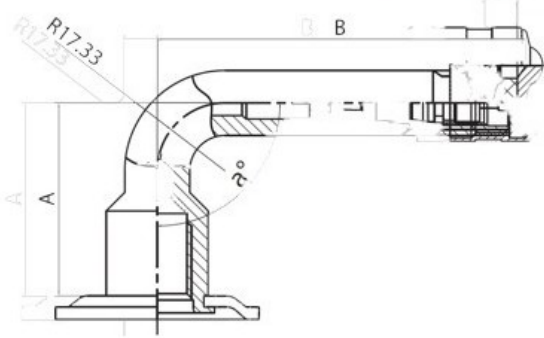

## Kamera 10.00-20 RU

Categoría	Cámaras de aire
Tamaño	10.00-20
Ancho	11
Altura relativa	
Rim	20
Modelo	GK145
Análogo	11.00R20

Entrega	---
Garantía	
Descripción	

Visa aukščiau pateikta informacija yra gauta iš gamintojo. Turinys yra rekomendacinio pobūdžio. "Protekta" nepisiima atsakomybės dėl problemų, kilusių su informacijos naudojimu.