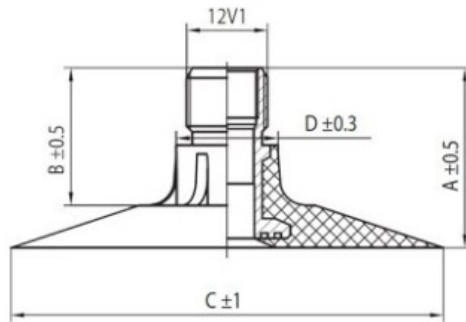

Kamera 9.5-32 RU

Categoría	Cámaras de aire
Tamaño	9.5-32
Ancho	9.5
Altura relativa	
Rim	32
Modelo	TK
Análogo	230/95-3

Entrega 1-5 días laborables

Garantía

Descripción

Visa aukščiau pateikta informacija yra gauta iš gamintojo. Turinys yra rekomendacinio pobūdžio. "Protekta" nepisiima atsakomybės dėl problemų, kilusių su informacijos naudojimu.