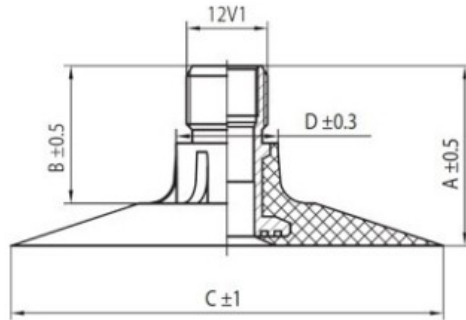

Kamera 9.5-32 RU

| | |
|-----------------|-----------------|
| Categoría | Cámaras de aire |
| Tamaño | 9.5-32 |
| Ancho | 9.5 |
| Altura relativa | |
| Rim | 32 |
| Modelo | TK |
| Análogo | 230/95R32 |