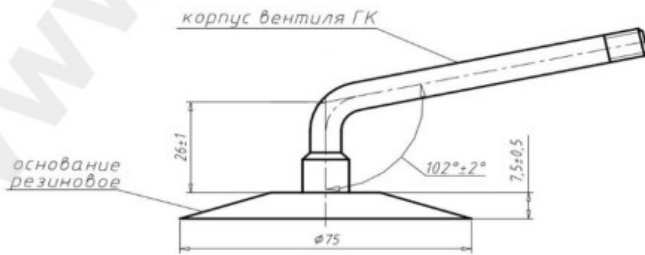

Kamera 15.5/65-18 RU

Categoría	Cámaras de aire
Tamaño	15.5/65-18
Ancho	15.5
Altura relativa	65
Rim	18
Modelo	GK115
Análogo	16.5/70-18

СХЕМА ПРОФИЛЯ ОСНОВАНИЯ И ИЗГИБА ВЕНТИЛЯ

ГК-115

Entrega

Garantía

Descripción