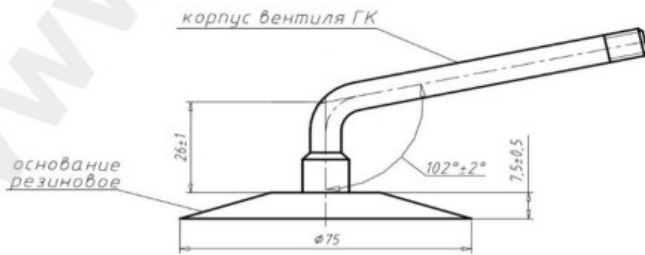

Kamera 15.5/65-18 RU

Categoría	Cámaras de aire
Tamaño	15.5/65-18
Ancho	16.5
Altura relativa	65
Rim	18
Modelo	GK115
Análogo	16.5/70-18

СХЕМА ПРОФИЛЯ ОСНОВАНИЯ И ИЗГИБА ВЕНТИЛЯ

ГК-115

Entrega 1-5 días laborables