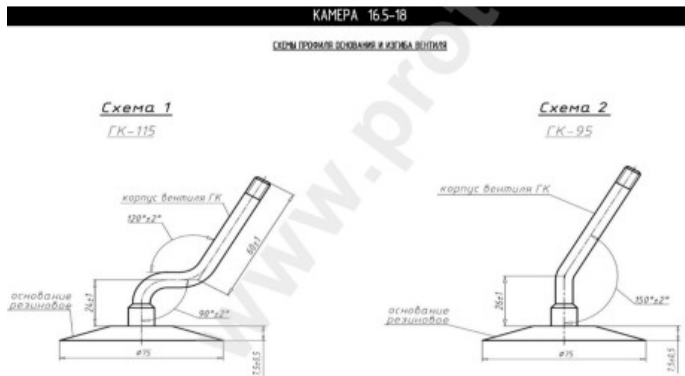

Kamera 16.5/70-18 RU NK

Categoría	Cámaras de aire
Tamaño	16.5/70-18
Ancho	16.5
Altura relativa	70
Rim	18
Modelo	GK95, 105, 115
Análogo	16.5/70-18

Entrega	---
Garantía	
Descripción	

Visa aukščiau pateikta informacija yra gauta iš gamintojo. Turinys yra rekomendacinio pobūdžio. "Protekta" nepisiima atsakomybės dėl problemų, kilusių su informacijos naudojimu.