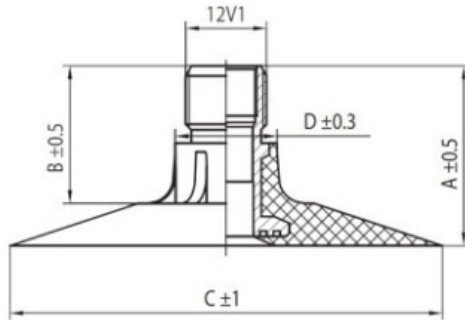

## Kamera 11.2-24 TR-218A Dong

Categoría	Cámaras de aire
Tamaño	11.2-24
Ancho	11.2
Altura relativa	
Rim	24
Modelo	TR218A
Análogo	11.2R24

Entrega

---

Garantía

Descripción

Visa aukščiau pateikta informacija yra gauta iš gamintojo. Turinys yra rekomendacinio pobūdžio. "Protekta" nepisiima atsakomybės dėl problemų kilsių su informacijos naudojimu.