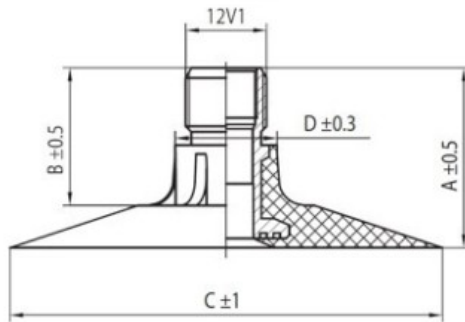

Kamera 13.6/12-48 TR218A K/B

Categoría	Cámaras de aire
Tamaño	13.6/12-48
Ancho	13.6
Altura relativa	
Rim	48
Modelo	TR218A
Análogo	340/85R48

Entrega 1-5 días laborables

Garantía

Descripción

Visa aukščiau pateikta informacija yra gauta iš gamintojo. Turinys yra rekomendacinio pobūdžio. "Protekta" nepisiima atsakomybės dėl problemų, kilusių su informacijos naudojimu.