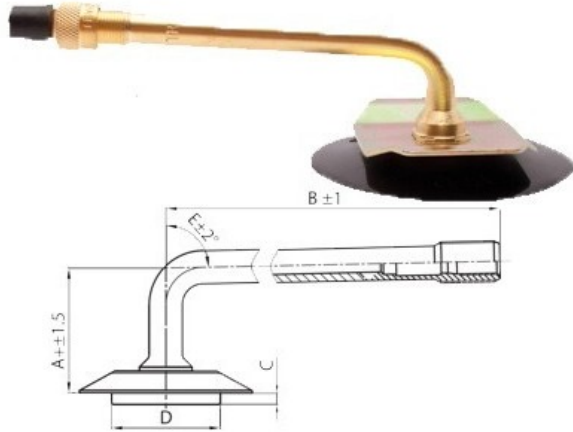

## Kamera 17.50-25 TRJ 1175C K/B

Category	Cámaras de aire
Size	17.50-25
Ancho	17.5
Altura relativa	
Rim	25
Modelo	TRJ1175C
Análogo	

Entrega	1-5 d.d.
Warranty	
Description	

Visa aukščiau pateikta informacija yra gauta iš gamintojo. Turinys yra rekomendacinio pobūdžio. "Protekta" nepisiima atsakomybės dėl problemų, kilusių su informacijos naudojimu.