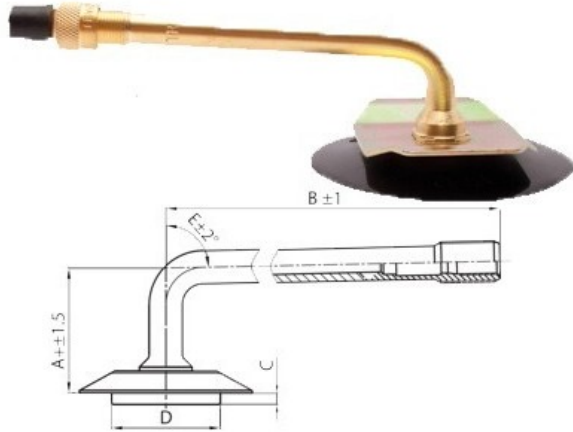

## Kamera 17.50-25 TRJ 1175C K/B

Categoría	Cámaras de aire
Tamaño	17.50-25
Ancho	17.5
Altura relativa	
Rim	25
Modelo	TRJ1175C
Análogo	

Entrega 1-5 días laborables

Garantía

Descripción

Visa aukščiau pateikta informacija yra gauta iš gamintojo. Turinys yra rekomendacinio pobūdžio. "Protekta" nepisiima atsakomybės dėl problemų, kilusių su informacijos naudojimu.