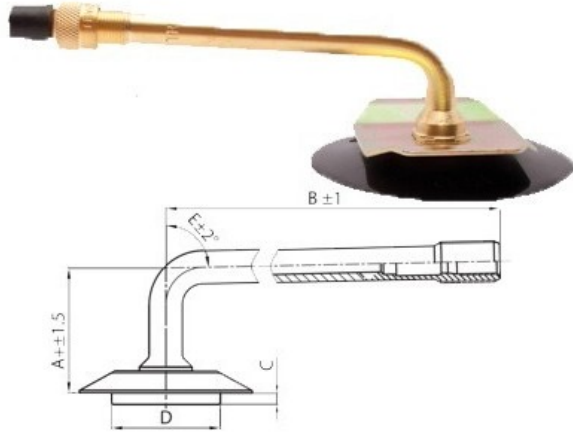

Kamera 17.50-25 TRJ 1175C K/B

Categoría	Cámaras de aire
Tamaño	17.50-25
Ancho	17.5
Altura relativa	
Rim	25
Modelo	TRJ1175C
Análogo	

Entrega	---
Garantía	
Descripción	

Visa aukščiau pateikta informacija yra gauta iš gamintojo. Turinys yra rekomendacinio pobūdžio. "Protekta" nepisiima atsakomybės dėl problemų, kilusių su informacijos naudojimu.