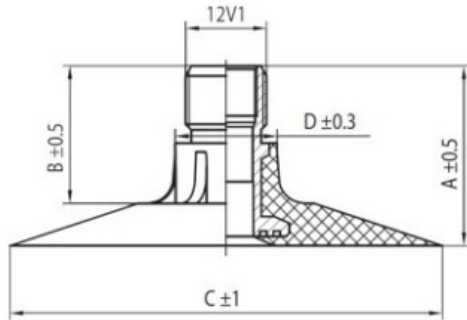

Kamera 13.00-24 TR-218A K/B

Categoría	Cámaras de aire
Tamaño	13.00-24
Ancho	13
Altura relativa	
Rim	24
Modelo	TR218A
Análogo	

Entrega 1-5 días laborables

Garantía

Descripción

Visa aukščiau pateikta informacija yra gauta iš gamintojo. Turinys yra rekomendacinio pobūdžio. "Protekta" nepisiima atsakomybės dėl problemų, kilusių su informacijos naudojimu.