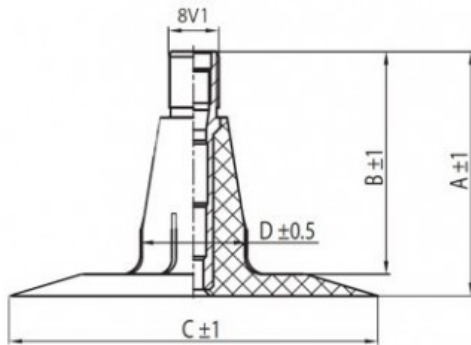

## Kamera 13.00-24 TR-218A K/B

Category	Cámaras de aire
Size	13.00-24
Ancho	13
Altura relativa	
Diámetro/	24
Modelo	TR218A
Análogo	

Entrega 1-5 d.d.

Warranty

Description

Visa aukščiau pateikta informacija yra gauta iš gamintojo. Turinys yra rekomendacinio pobūdžio. "Protekta" nepisiima atsakomybės dėl problemų kilsių su informacijos naudojimu.