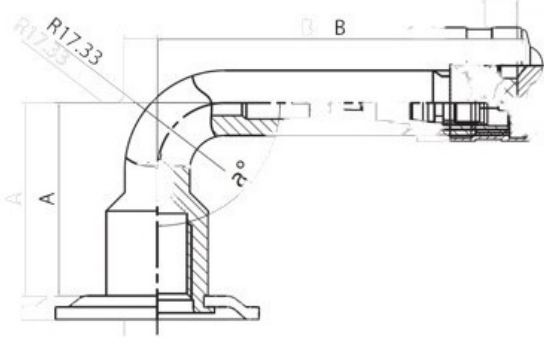

Kamera 680x180-15 V3.02.2 K/B

Category	Cámaras de aire
Size	680x180-15
Ancho	680
Altura relativa	180
Rim	15
Modelo	V3.02.2
Análogo	

Entrega	1-5 d.d.
Warranty	
Description	

Visa aukščiau pateikta informacija yra gauta iš gamintojo. Turinys yra rekomendacinio pobūdžio. "Protekta" nepisiima atsakomybės dėl problemų, kilusių su informacijos naudojimu.