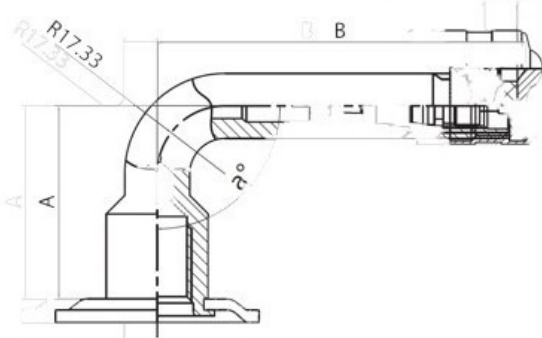

Kamera 680x180-15 V3.02.2 K/B

Categoría	Cámaras de aire
Tamaño	680x180-15
Ancho	680
Altura relativa	180
Rim	15
Modelo	V3.02.2
Análogo	

Entrega	1-5 días laborables
Garantía	
Descripción	

Visa aukščiau pateikta informacija yra gauta iš gamintojo. Turinys yra rekomendacinio pobūdžio. "Protekta" nepisiima atsakomybės dėl problemų, kilusių su informacijos naudojimu.