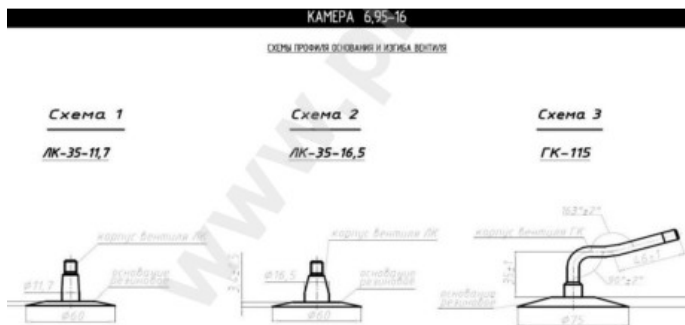

Kamera 6.95-16 (GK-115) CK RU

Category	Cámaras de aire
Size	6.95-16
Ancho	6.95
Altura relativa	
Rim	16
Modelo	GK115
Análogo	

Entrega	---
Warranty	
Description	

Visa aukščiau pateikta informacija yra gauta iš gamintojo. Turinys yra rekomendacinio pobūdžio. "Protekta" nepisiima atsakomybės dėl problemų, kilusių su informacijos naudojimu.