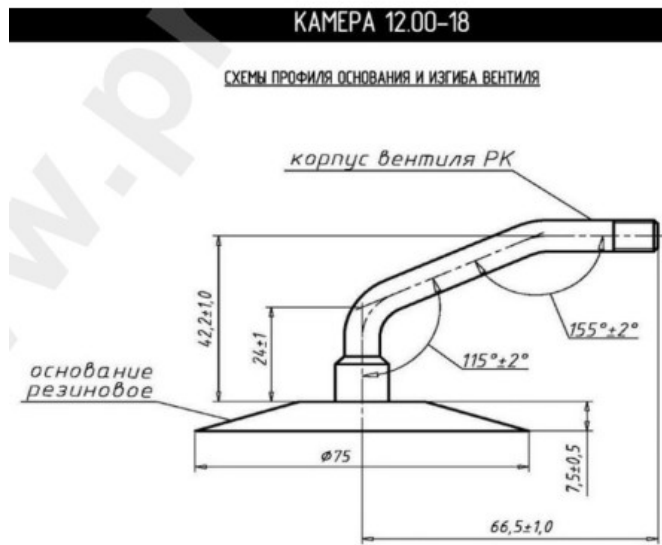

Kamera 12.00-18 CK RU

Categoría	Cámaras de aire
Tamaño	12.00-18
Ancho	12
Altura relativa	
Rim	18
Modelo	GK145
Análogo	

Entrega	---
Garantía	12 meses
Descripción	

Visa aukščiau pateikta informacija yra gauta iš gamintojo. Turinys yra rekomendacinio pobūdžio. "Protekta" nepisiima atsakomybės dėl problemų, kilusių su informacijos naudojimu.