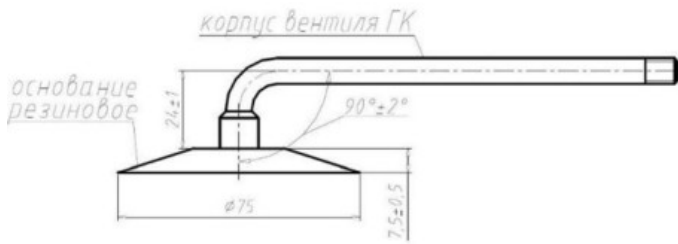

Kamera UK-14M RU

КАМЕРА 12.00-24

СХЕМА ПРОФИЛЯ ОСНОВАНИЯ И ИЗГИБА ВЕНТИЛЯ

Схема 1

ГК-165

Categoría	Cámaras de aire
Tamaño	UK-14M
Ancho	12
Altura relativa	
Rim	24
Modelo	GK165
Análogo	

Entrega	---
Garantía	12 meses
Descripción	