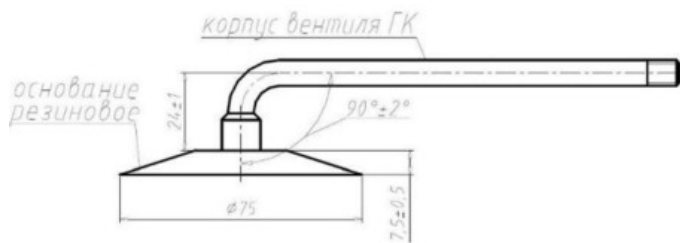

Kamera UK-14M RU

Categoría	Cámaras de aire
Tamaño	UK-14M
Ancho	12
Altura relativa	
Rim	24
Modelo	GK165
Análogo	

КАМЕРА 12.00-24

СХЕМА ПРОФИЛЯ ОСНОВАНИЯ И ИЗГИБА ВЕНТИЛЯ

Схема 1

ГК-165

Entrega	---
Garantía	12 meses
Descripción	