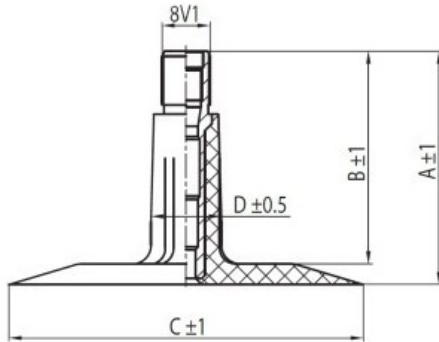

**Kamera 18x6.50-8 TR13 K/B**

Categoría	Cámaras de aire
Tamaño	18x6.50-8
Ancho	6.5
Altura relativa	6.5
Rim	8
Modelo	TR13
Análogo	

Entrega 1-5 días laborables

Garantía

Descripción

Visa aukščiau pateikta informacija yra gauta iš gamintojo. Turinys yra rekomendacinio pobūdžio. "Protekta" nepisiima atsakomybės dėl problemų kilsių su informacijos naudojimu.