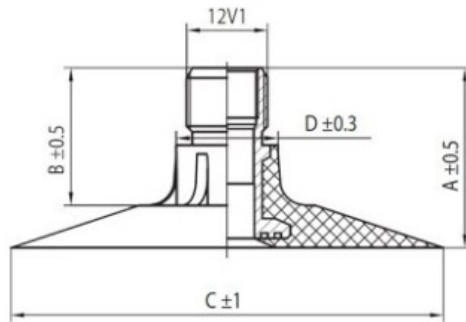

Kamera 12.4-46 (12.4/46) TR218 K/B

Categoría	Cámaras de aire
Tamaño	12.4-46
Ancho	300
Altura relativa	
Rim	46
Modelo	TR218
Análogo	12.4R

Entrega 1-5 días laborables

Garantía

Descripción

Visa aukščiau pateikta informacija yra gauta iš gamintojo. Turinys yra rekomendacinio pobūdžio. "Protekta" nepisiima atsakomybės dėl problemų kilsių su informacijos naudojimu.