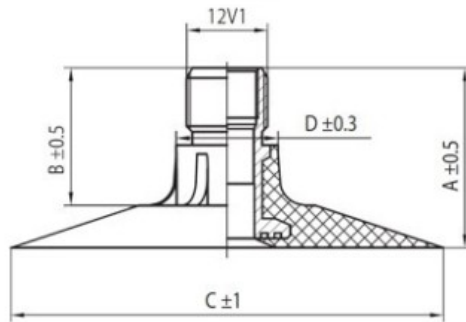

Kamera 12.4-46 (12.4/46) TR218 K/B

Categoría	Cámaras de aire
Tamaño	12.4-46
Ancho	300
Altura relativa	
Rim	46
Modelo	TR218
Análogo	300/95R46

Entrega 1-5 días laborables

Garantía

Descripción

Visa aukščiau pateikta informacija yra gauta iš gamintojo. Turinys yra rekomendacinio pobūdžio. "Protekta" nepisiima atsakomybės dėl problemų, kilusių su informacijos naudojimu.