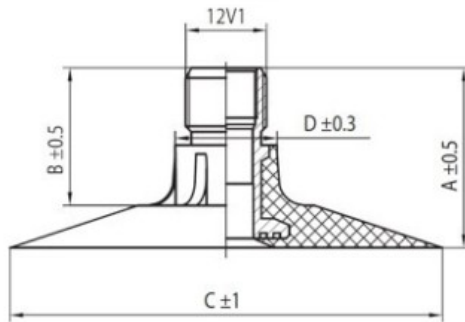

Kamera 11.2/12.4-36 TR218A K/B

Category	Cámaras de aire
Size	11.2/12.4-36
Ancho	270
Altura relativa	
Rim	36
Modelo	TR218A
Análogo	11.2

Entrega 1-5 d.d.

Warranty

Description

Visa aukščiau pateikta informacija yra gauta iš gamintojo. Turinys yra rekomendacinio pobūdžio. "Protekta" nepisiima atsakomybės dėl problemų, kilusių su informacijos naudojimu.