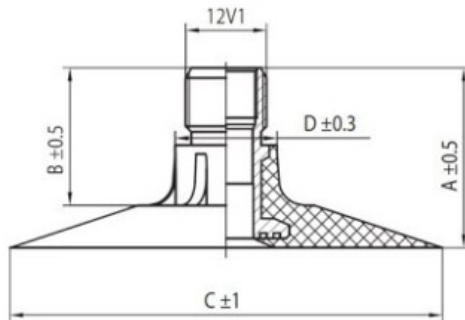

Kamera 11.2/12.4-36 TR218A K/B

Category	Cámaras de aire
Size	11.2/12.4-36
Ancho	11.2
Altura relativa	
Rim	36
Modelo	TR218A
Análogo	36

Entrega 1-5 d.d.

Warranty

Description

Visa aukščiau pateikta informacija yra gauta iš gamintojo. Turinys yra rekomendacinio pobūdžio. "Protekta" nepisiima atsakomybės dėl problemų, kilusių su informacijos naudojimu.